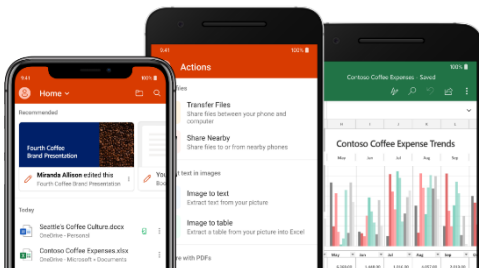

Day in Home Office

Karel je majitelem startupu FlexCase. FlexCase se specializuje na výrobu a distribuci kvalitních pouzder na telefon. Jelikož kvůli pandemické situaci musí být Karel v karanténě, pracuje z domova. Aby byla jeho práce z domova rovnocenná práci v kanceláři, používá kancelářské a komunikační nástroje Microsoft 365. **Pojďme se podívat, jak vypadá Karlův den v Home Office.**

Meetingy a konference z pohodlí domova

Karel pořádá pravidelné meetingy s kolegy. Když je v kanceláři, pořádá tyto meetingy v zasedacích místnostech. To ale z domova nemůže, proto využívá aplikaci Microsoft Teams, která mu umožňuje spojit se vzdáleně s ostatními. Protože je Karel hodně pracovně vytížený, nemá vždy doma uklizeno. Tím se ale Karel nemusí znepokojovat, protože má přednastavené profesionální firemní pozadí a jeho domácnost není na kameře vidět.

Spolupráce na dokumentech

Karel kontroluje a sepisuje dokumenty. Díky cloudovému úložišti OneDrive, do kterého je ukládá, si může dokumenty otevřít na kterémkoliv jeho zařízení. Když potřebuje na dokumentu spolupracovat s jeho týmem, nasdílí ho a pracuje na něm současně s ostatními.

Sdílené úložiště a centrum týmové práce

Karel potřebuje jedno centrální úložiště, do kterého se dostane celá firma. Zde publikuje celofiremní dokumenty, sdělení a novinky. Také potřebuje úložiště pro jednotlivé týmy. SharePoint mu vše toto umožňuje. SharePoint Karlovi dále umožňuje automaticky synchronizovat a ukládat soubory, takže mu nehrozí, že by ztratil data.