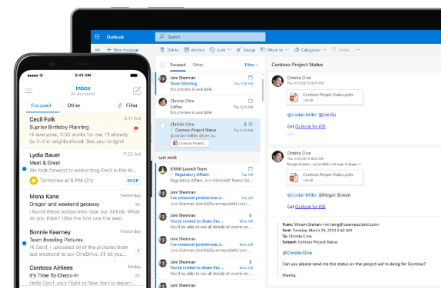

Meetingy a konference z pohodlí domova

Karel pořádá pravidelné meetingy s kolegy. Když je v kanceláři, pořádá tyto meetingy v zasedacích místnostech. To ale z domova nemůže, proto využívá aplikaci Microsoft Teams, která mu umožňuje spojit se vzdáleně s ostatními. Protože je Karel hodně pracovně vytížený, nemá vždy doma uklizeno. Tím se ale Karel nemusí znepokojovat, protože má přednastavené profesionální firemní pozadí a jeho domácnost není na kameře vidět.

Spolupráce na dokumentech

Karel kontroluje a sepisuje dokumenty. Díky cloudovému úložišti OneDrive, do kterého je ukládá, si může dokumenty otevřít na kterémkoliv jeho zařízení. Když potřebuje na dokumentu spolupracovat s jeho týmem, nasdílí ho a pracuje na něm současně s ostatními.

Microsoft 365

Přehledný a jednotný e-mail a kalendář

Karel vyřizuje důležitou firemní korespondenci. Aby to mohl vykonávat efektivně a odkudkoliv, využívá Outlook, ke kterému má přístup na webu, v desktopové aplikaci i v mobilní aplikaci. Na jednom místě vyřizuje e-maily, plánuje události a online schůzky a udržuje si přehled o všech aktivitách.

Sdílené úložiště a centrum týmové práce

Karel potřebuje jedno centrální úložiště, do kterého se dostane celá firma. Zde publikuje celofiremní dokumenty, sdělení a novinky. Také potřebuje úložiště pro jednotlivé týmy. SharePoint mu vše toto umožňuje. SharePoint Karlovi dále umožňuje automaticky synchronizovat a ukládat soubory, takže mu nehrozí, že by ztratil data.